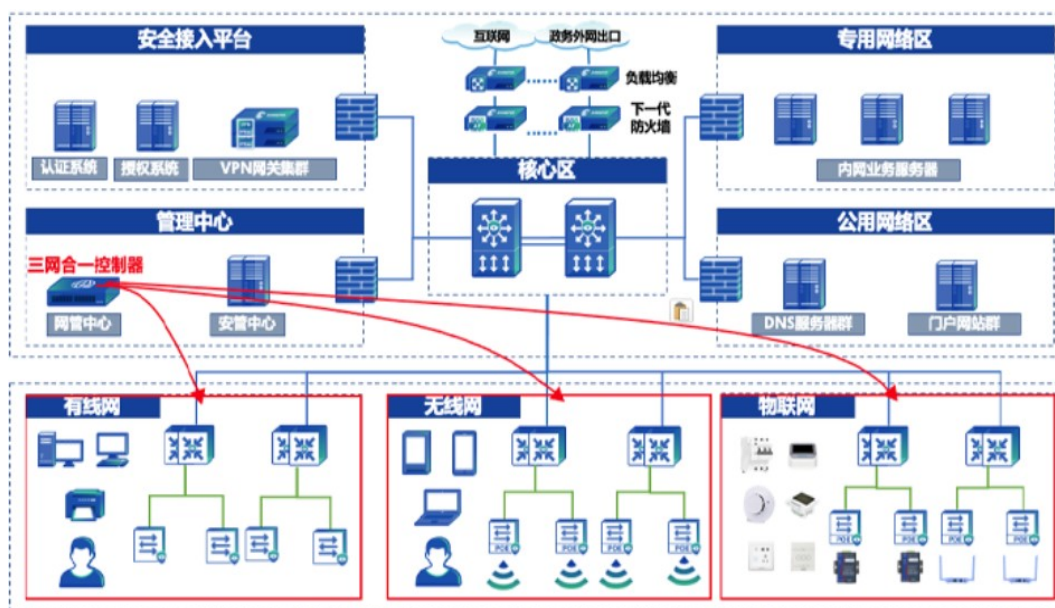

二、智慧图书馆/档案馆整体方案架构

1. 图书馆、档案馆三网统一管理

信锐三网合一网络控制器支持对图书馆、档案馆交换网、无线网、物联网设备进行统一管理。