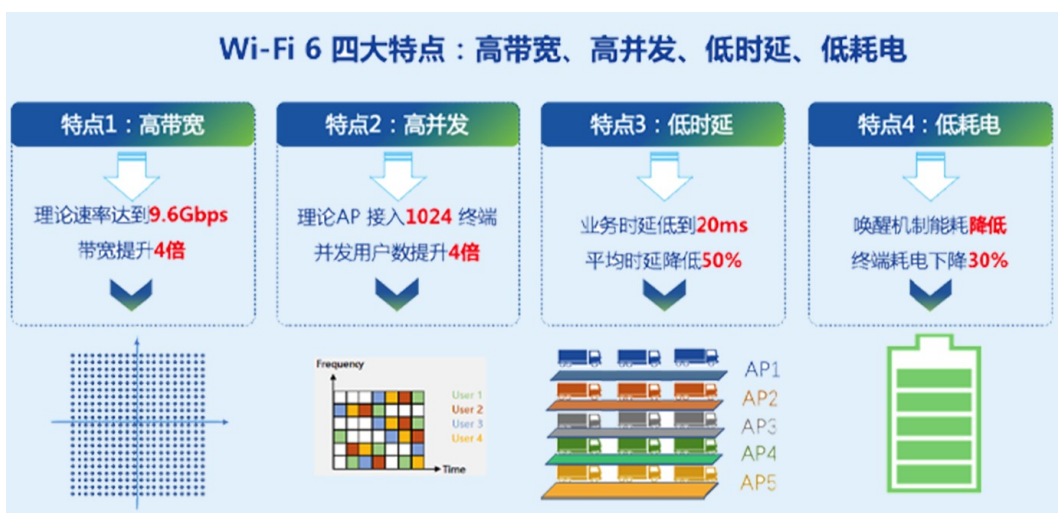

(2) Wi-Fi 6 技术

Wi-Fi 6 技术具有高带宽、高并发、低时延、低耗电的特性，满足图书馆、档案馆未来 5 年的使用要求。