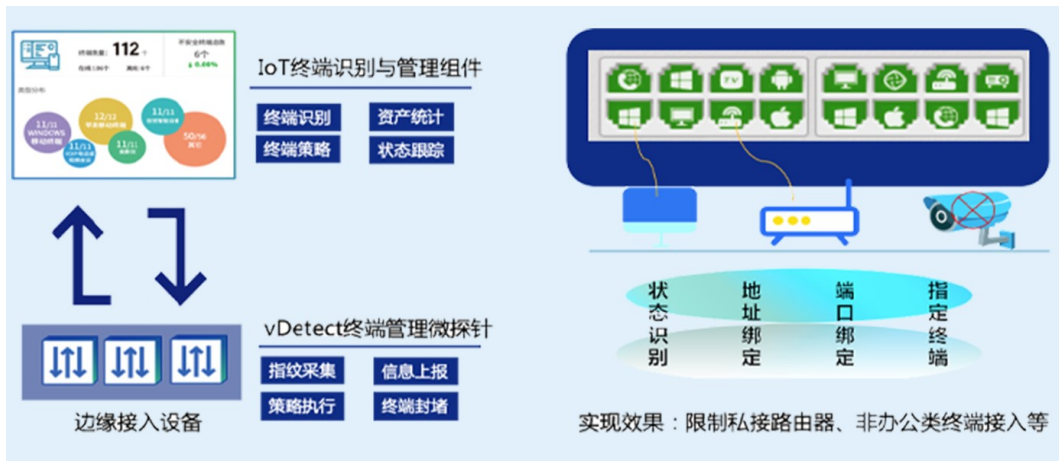

#### 深信服安全联动

档案馆查阅大厅智能屏/查询机数量多分布散，不可控的用户行为可能导致终端中毒、信息泄露，可联动深信服桌面云技术解决公共机房/查询机面临的诸多问题。

### 4.图书馆、档案馆有线无线网络建设

#### (1) 终端识别与安全准入

防止非法终端、风险终端的接入行为；通过交换机管理面板可快速定位某终端接入的具体端口，便于管理。