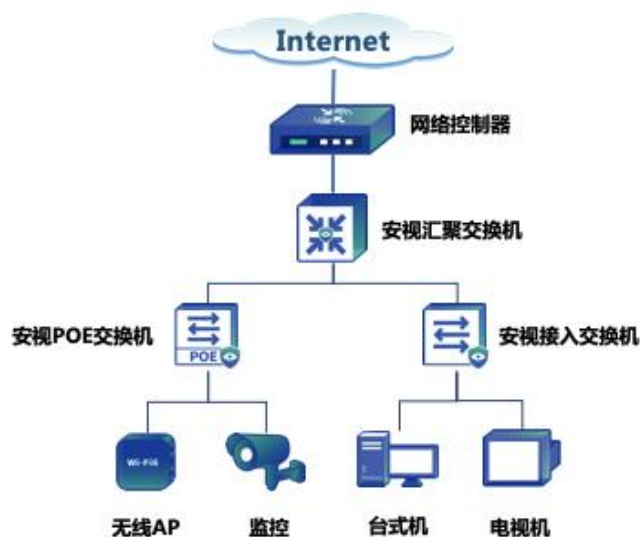

# 别墅网络解决方案

信锐别墅网络解决方案能够帮助别墅用户解决过去别墅网络体验不佳的问题，实现别墅客厅、卧室、餐厅、洗手间、停车场等多区域的网络全覆盖。

信锐网络设备小巧精致，能够贴合别墅的装修环境。信锐企业级的网络方案不仅能给用户良好的网络体验，同时部署省力、使用更省心。

## 一、别墅网络建设需求

无线覆盖别墅的每一个角落，在别墅任意位置漫游时都可以体验高速的上网体验。  
为台式电脑、电视等提供有线网络接入。

## 二、别墅网络解决方案

- 1.互联网接入：支持作为出口，通过 ADSL 拨号或者静态 IP 连接至公网。
- 2.统一管理平台：控制器统一管理有线、无线网络。
- 3.高带宽的无线网络：信锐 Wi-Fi 6 AP 提供千兆的下载速度，满足用户的高带宽需求。
- 4.无缝漫游：用户在别墅内移动时可以自动连接至信号最好的 AP，保证无线使用效果。

## **3.漫游上网不卡顿**

通过无线信号全覆盖以及内置的多种网络优化技术，保障用户在别墅内移动时始终连接最近的 AP，保障用户始终处于高速的 Wi-Fi 网络中。