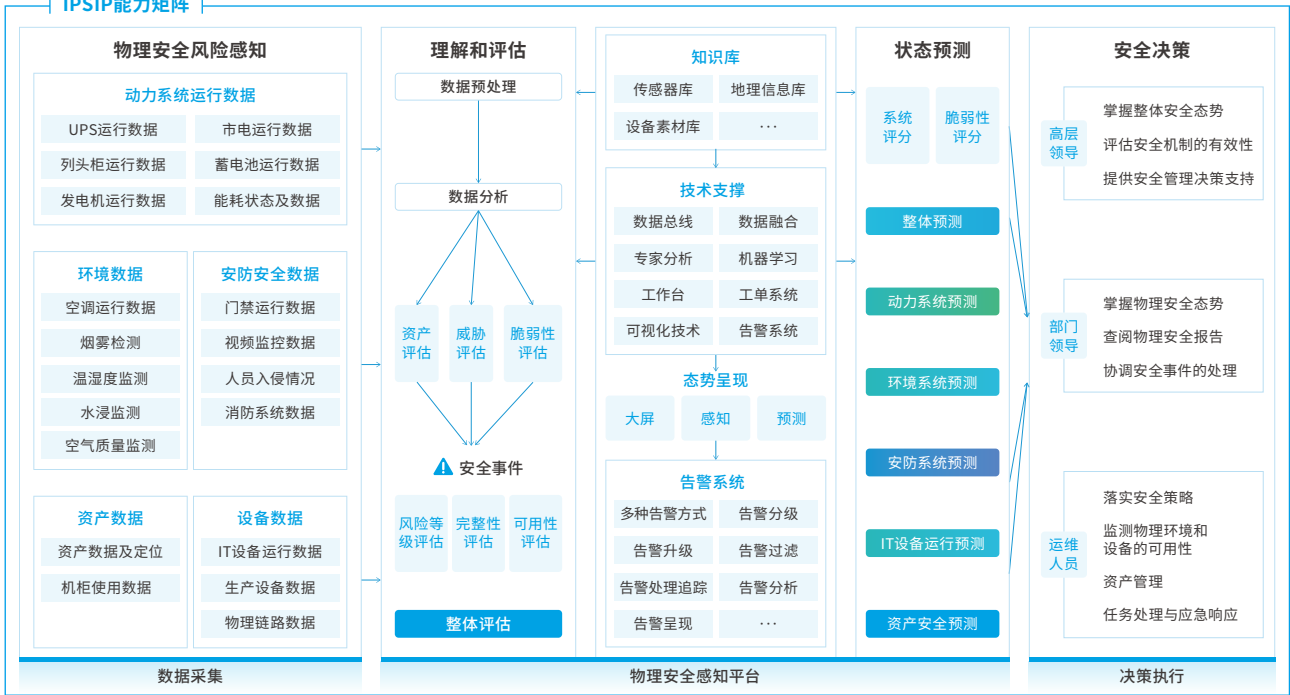

IPSIP 基础设施物理安全感知

信锐基础设施物理安全感知（Infrastructure Physical Safety Intelligence Platform）（简称 IPSIP），利用 IoT 技术，为用户 提供 IT 基础设施物理安全感知的整体解决方案。

IPSIP能力矩阵