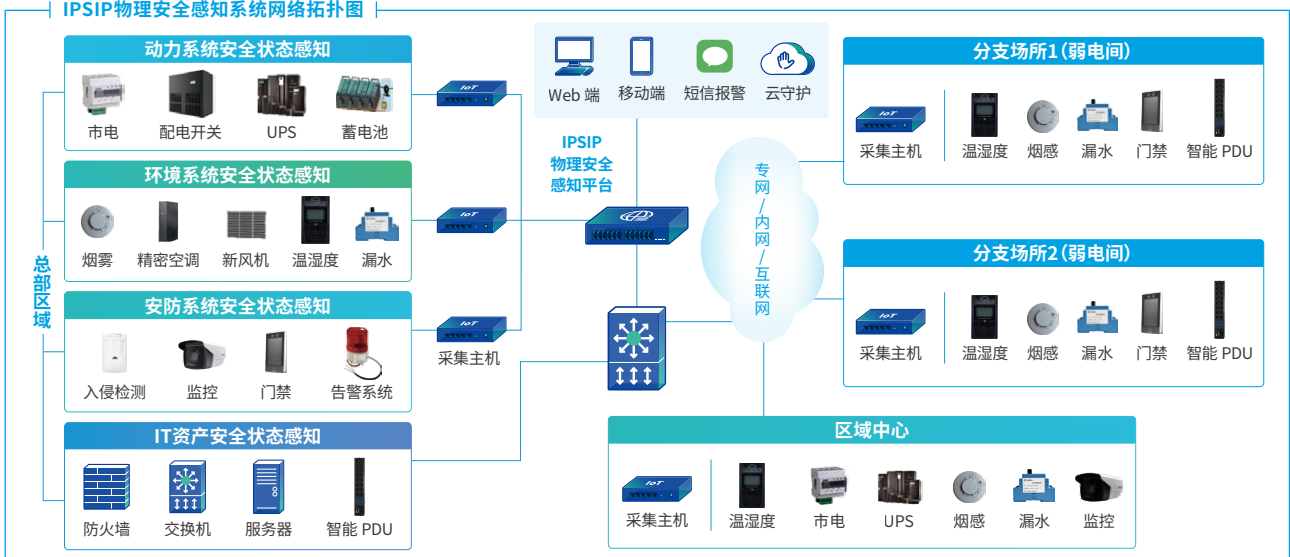

告警无分析、难闭环

缺乏对整个物理安全的统一分析，无法对相应风险提前预测；针对精密空调、UPS 等系统本身的告警无处理记录；无法有效监督告警处理进程。

IPSIP 基础设施物理安全感知

信锐基础设施物理安全感知（Infrastructure Physical Safety Intelligence Platform）（简称 IPSIP），利用 IoT 技术，为用户 提供 IT 基础设施物理安全感知的整体解决方案。

IPSIP能力矩阵

IPSIP 适用于数据中心、分支机房、弱电间、档案馆、图书馆、仓库等需要进行物理安全保障的场景。为运维人员全面感知 IT 基础设施的物理安全问题，并跟踪问题处理进展，全面保障单位、组织、业务在安全、健康的环境中运行。

IPSIP物理安全感知系统网络拓扑图

IPSIP

全面感知、告警必达，守护 IT 物理安全!

信锐 IPSIP 基础设施物理安全感知解决方案，基于用户运维视角，通过 3D 智能引擎、数字孪生、物联网等技术手段，实现对 IT 基础设施物理安全风险全面管理和预测，满足等保 2.0 建设的相关要求，真正做到全面感知、告警必达、风险可视、智简运维。