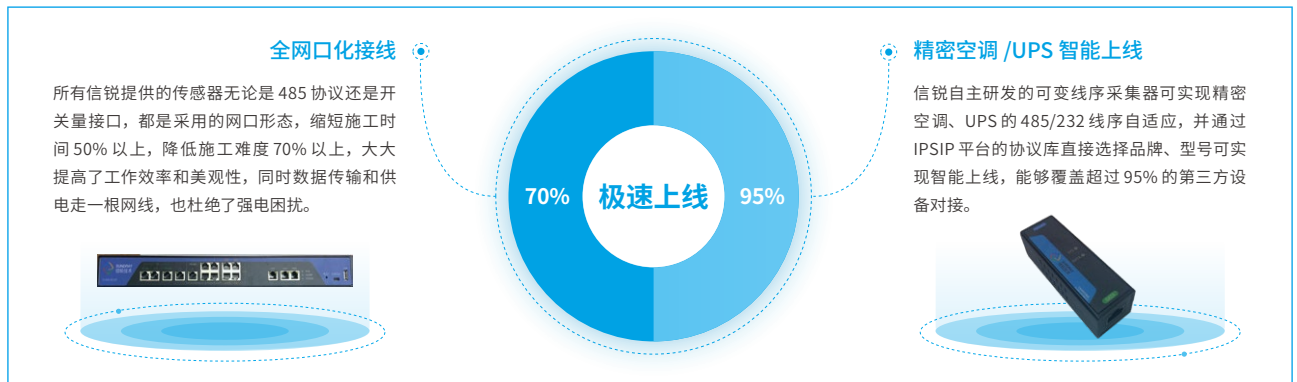

地理信息库

电子地图
省市县分级
多层嵌套式结构

自助式建模

拖拽式部署
精准标尺
多角度旋转

全景式呈现

全场景布局
精细化布局
数据联动

数字孪生

IPSIP 在需要监测的环境部署探针，实现对相关数据实时感知，通过内置的可视化中心大屏，并利用数字孪生技术将数据与设备、场景关联起来，直观、准确、细致地进行数据呈现；支持电子地图，多层嵌套式架构，支持机柜 U 位空间利用情况、温湿度状态等精细化管理，让运维人员实时掌握物理安全状态。

智简运维

智能管理

IPSIP 创新的提出传感器全网口化方案，通过导航式配置、软件定义线序、智能 AI 分析等技术手段和功能，缩短施工时间 50%，降低施工难度 70%，真正做到从上线到管理全业务流程的智能、极简运维。

移动运营中心

IPSIP 提供 APP 远程管理，实现物理安全状态随时随地掌握和管理，传感器质保期内包换政策，解决用户使用过程中的后顾之忧。

IPSIP 最佳实践

河北医科大学第二医院

河北医科大学第二医院为河北省级综合性三级甲等医院、中国顶级医院 100 强。