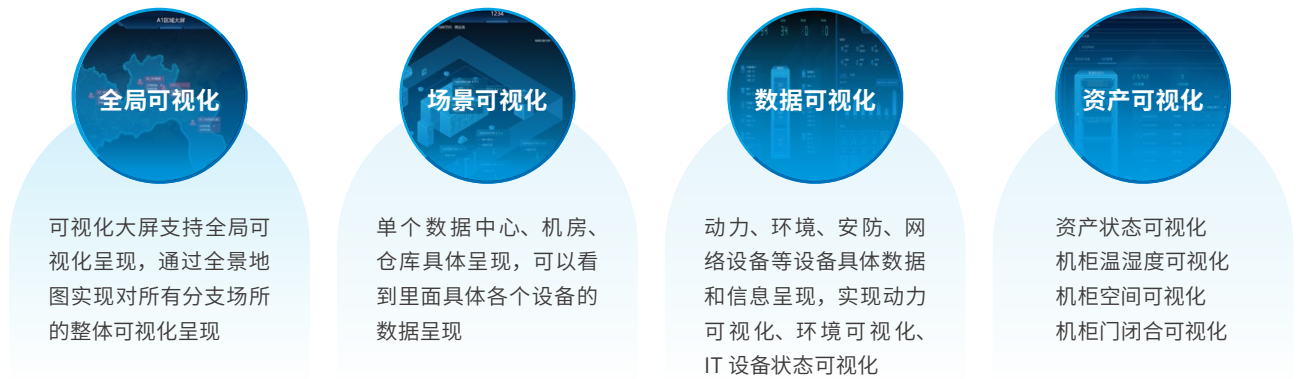

地理信息库

电子地图
省市县分级
多层嵌套式结构

自助式建模

拖拽式部署
精准标尺
多角度旋转

全景式呈现

全场景布局
精细化布局
数据联动

数字孪生

IPSIP 在需要监测的环境部署探针，实现对相关数据实时感知，通过内置的可视化中心大屏，并利用数字孪生技术将数据与设备、场景关联起来，直观、准确、细致地进行数据呈现；支持电子地图，多层嵌套式架构，支持机柜 U 位空间利用情况、温湿度状态等精细化管理，让运维人员实时掌握物理安全状态。

智简运维

智能管理

IPSIP 创新的提出传感器全网口化方案，通过导航式配置、软件定义线序、智能 AI 分析等技术手段和功能，缩短施工时间 50%，降低施工难度 70%，真正做到从上线到管理全业务流程的智能、极简运维。

移动运营中心

IPSIP 提供 APP 远程管理，实现物理安全状态随时随地掌握和管理，传感器质保期内包换政策，解决用户使用过程中的后顾之忧。

IPSIP 最佳实践

河北医科大学第二医院

河北医科大学第二医院为河北省级综合性三级甲等医院、中国顶级医院 100 强。