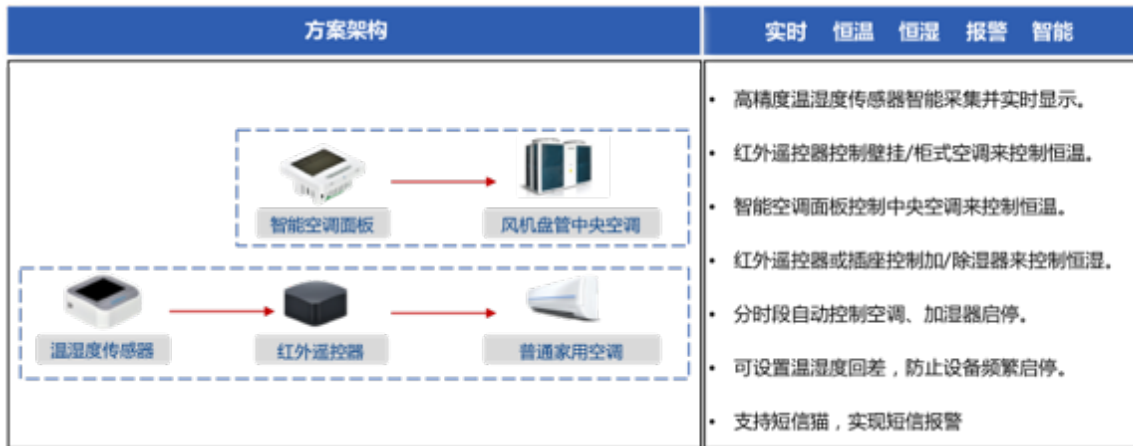

由传统的灯关管理，转变为智能化的管理，提升管理水平，同时做到低碳、环保。

用电能耗数据统计分析，发现用电规律，解决能耗数据统计难题。

环境质量调节

环境质量实时大屏展示，系统自动调节，无需人工控制。

智能电器管理

全部电器远程控制，一键巡检，让高效运维成为可能

智能照明管理

由传统的灯关管理，转变为智能化的管理，提升管理水平，同时做到低碳、环保。

用电能耗管理

用电能耗数据统计分析，发现用电规律，解决能耗数据统计难题。

方案价值优势

● 照明管控系统

智能灯控面板

LED灯 射灯 筒灯 平板灯 天花灯 ...

远程控制：内置LoRa通信模块，可由信锐物联网平台或移动端APP远程遥控。

定时控制：特定的时间开启或关闭室内灯光

联动控制：红外人体感应与智能灯控面板联动，实现人来灯开，人走灯关。

指示灯亮度调节：内置感光传感器，可根据实际光线亮度智能调节指示灯亮度。

● 温湿度管控系统

● 空气质量管控系统

● 电器管控系统

数据安全保障

● 传输安全保障

传输层：MQTT 使用 TLS 不但可以加密通讯，还可以使用 X509 证书来认证设备。